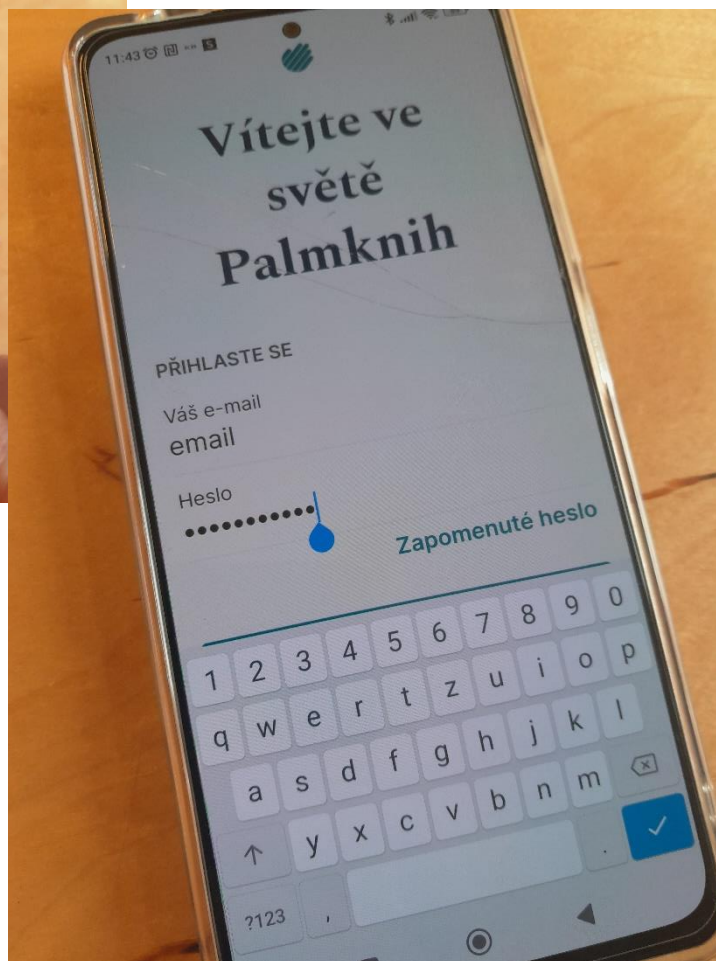

knih-pi.cz

QR platba  
Okamžité potvrzení platby

[Doporučujeme](#)

Platba kartou  
Mastercard, Visa, Google Pay

Bankovní převod  
Okamžité potvrzení platby

Odložená platba  
Twisto, Skip Pay, PlatímPak

[Návrat do eshopu](#)

[Zrušit platbu](#)

[Jak se vám platilo?](#)

14. Na obrazovce se Vám zobrazí ikona pro otevírání aplikace Palmknihy, přes kterou můžete číst nebo poslouchat knihy.

15. PŘIHLAŠTE SE pod přihlašovacími údaji, kterými jste se registrovali na webu Palmknihy.