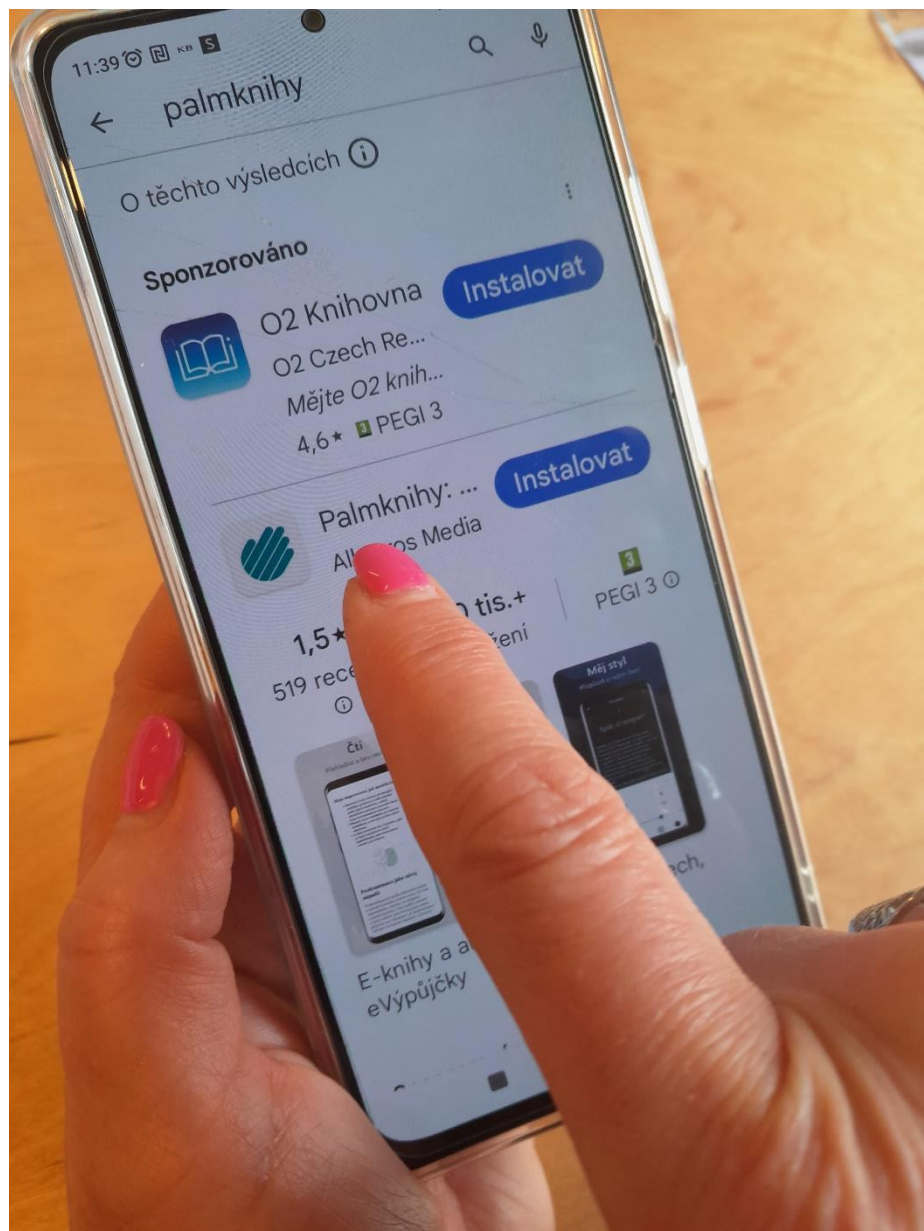

Registrovat

4. STÁHNĚTE SI APLIKACI PALMKNIHY do svého zařízení (čtečky – v případě e-knih, tabletu, mobilního telefonu).

Ke stažení volně na Obchod Play v systému Android

nebo Apple Store v systému

IOS

5. Do vyhledávače zadejte Palmknihy a tlačítkem instalovat zaveďte do svého zařízení.

6. Do vyhledávače zadejte adresu [tritius.knih-pi.cz](https://tritius.knih-pi.cz), dostanete se do katalogu knihovny.

7. V pravém horním rohu se PŘIHLAŠTE do svého účtu – zadejte číslo čtenáře (číslo, které máte na své čtenářské kartičce) nebo email, pod kterým jste v knihovně registrováni.